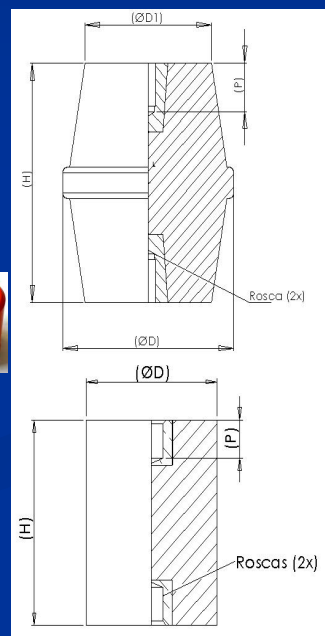

Sob Medida
Descrição
Barramento com parafusos cravados
Barramento com porcas cravadas
Barramento de cobre com furação
Barramento com isolamento de Fenolite
Barramento montado no Fenolite
Barramento de cobre com revestimento de estanho
Barramento com revestimento de cobre pintado
Barramento de cobre positivo e negativo nú ou revestido de estanho

Acessórios

Padrão – Isoladores em Poliéster c/ Fibra de Vidro - Inserto de Latão	
Código	Descrição
jvg8.0016.2576	(D)16mm X (H)25mm X (P)7mm – rosca M6 (Figura 2)
jvg8.0030.2056	(D)30mm X (H)20mm X (P)5mm – rosca M6 (Figura 2)
jvg8.0030.3086	(D)30mm X (H)30mm X (P)8mm – rosca M6 (Figura 2)
jvg8.0003.0308	(D)30mm X (H)30mm – rosca M8 (Figura 2)
jvg8.0304.0108	(D)30mm X (H)40mm X (P)10mm – rosca M8 (Figura 2)
jvg8.0404.0108	(D)40mm X (H)40mm X (P)10mm – rosca M8 (Figura 2)
jvg8.4050.1312	(D)40mm X (H)50mm X (P)13mm – rosca M12 (Figura 2)
jvg8.8070.2012	(D)80mm X (H)70mm X (P)20mm – rosca M12 (Figura 2)
jvg8.0016.2576	(D)16mm X (H)25mm X (P)7mm – rosca M6 (Figura 2)
jvg8.0016.2066	(D)16mm X (H)20mm X (P)6mm – rosca M6 (Figura 2)
jvg8.0504.5356	(D)50mm X (H)45,5mm X (D1)35mm – rosca M6 (Figura 1)
jvg8.6075.4010	(D)60mm X (H)75,5mm X (D1)40mm – rosca M10 (Figura 1)
jvg8.6075.4012	(D)60mm X (H)75,5mm X (D1)40mm – rosca 12 (Figura 1)
jvg8.5660.3610	(D)56mm X (H)60mm X (D1)36 X (P)12mm – rosca M10 (Figura 1)

Sob Medida
Descrição
Isolador de Policarbonato
Isolador de Nomex
Isolador de PVC
Isolador de Poliacetal
Terminal

Representante: