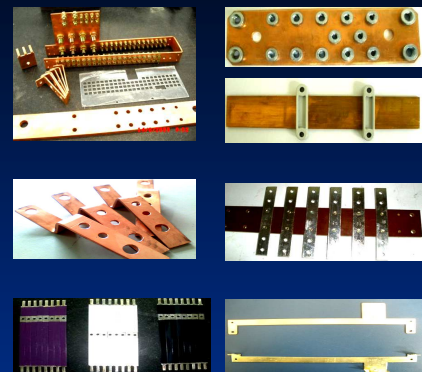

Sob Medida
Descrição
Barramento com parafusos cravados
Barramento com porcas cravadas
Barramento de cobre com furação
Barramento com isolamento de Fenolite
Barramento montado no Fenolite
Barramento de cobre com revestimento de estanho
Barramento com revestimento de cobre pintado
Barramento de cobre positivo e negativo nú ou revestido de estanho

Acessórios

Padrão – Isoladores em Poliéster c/ Fibra de Vidro - Inserto de Latão	
Código	Descrição
jvg8.0016.2576	(D)16mm X (H)25mm X (P)7mm – rosca M6 (Figura 2)
jvg8.0030.2056	(D)30mm X (H)20mm X (P)5mm – rosca M6 (Figura 2)
jvg8.0030.3086	(D)30mm X (H)30mm X (P)8mm – rosca M6 (Figura 2)
jvg8.0003.0308	(D)30mm X (H)30mm – rosca M8 (Figura 2)
jvg8.0304.0108	(D)30mm X (H)40mm X (P)10mm – rosca M8 (Figura 2)
jvg8.0404.0108	(D)40mm X (H)40mm X (P)10mm – rosca M8 (Figura 2)
jvg8.4050.1312	(D)40mm X (H)50mm X (P)13mm – rosca M12 (Figura 2)
jvg8.8070.2012	(D)80mm X (H)70mm X (P)20mm – rosca M12 (Figura 2)
jvg8.0016.2576	(D)16mm X (H)25mm X (P)7mm – rosca M6 (Figura 2)
jvg8.0016.2066	(D)16mm X (H)20mm X (P)6mm – rosca M6 (Figura 2)
jvg8.0504.5356	(D)50mm X (H)45,5mm X (D1)35mm – rosca M6 (Figura 1)
jvg8.6075.4010	(D)60mm X (H)75,5mm X (D1)40mm – rosca M10 (Figura 1)
jvg8.6075.4012	(D)60mm X (H)75,5mm X (D1)40mm – rosca 12 (Figura 1)
jvg8.5660.3610	(D)56mm X (H)60mm X (D1)36 X (P)12mm – rosca M10 (Figura 1)